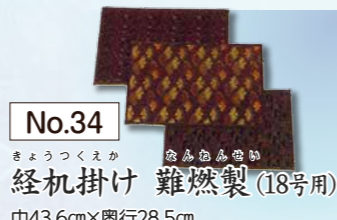

No.34 経机掛け 難燃製(18号用)
巾43.6cm×奥行28.5cm
本体価格2,000円 **2,200円** (税込)