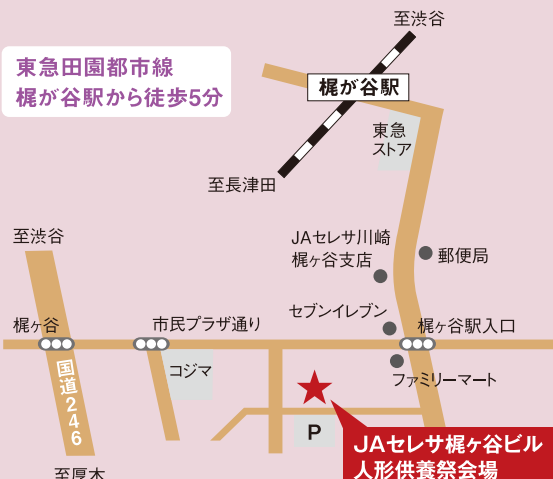

遺品整理等 別途見積り承ります